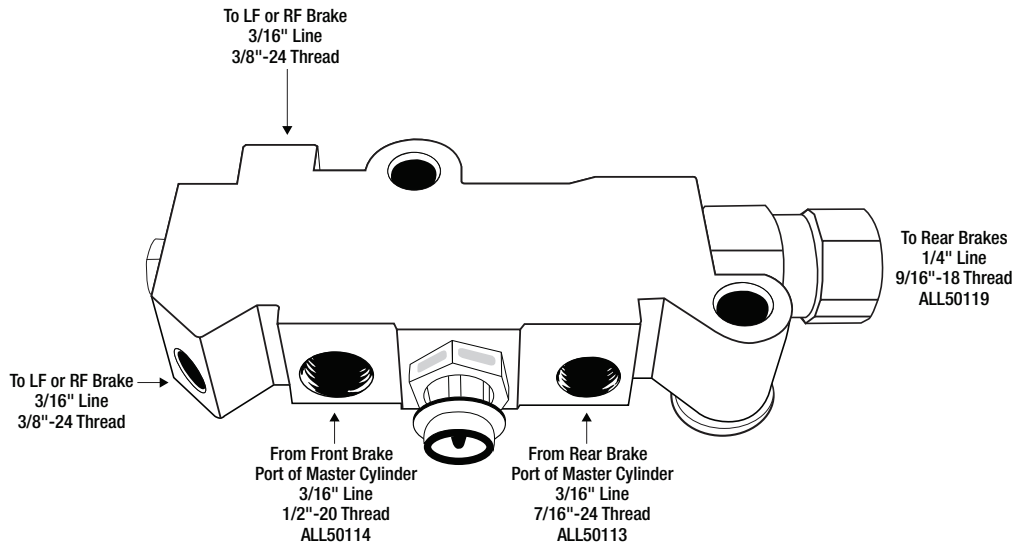

Combination Valve

CONNECTIONS

Allstar Performance 8300 Lane Dr., Watervliet, MI 49098
Phone: (269) 463-8000 Fax: (800) 772-2618 www.allstarperformance.com